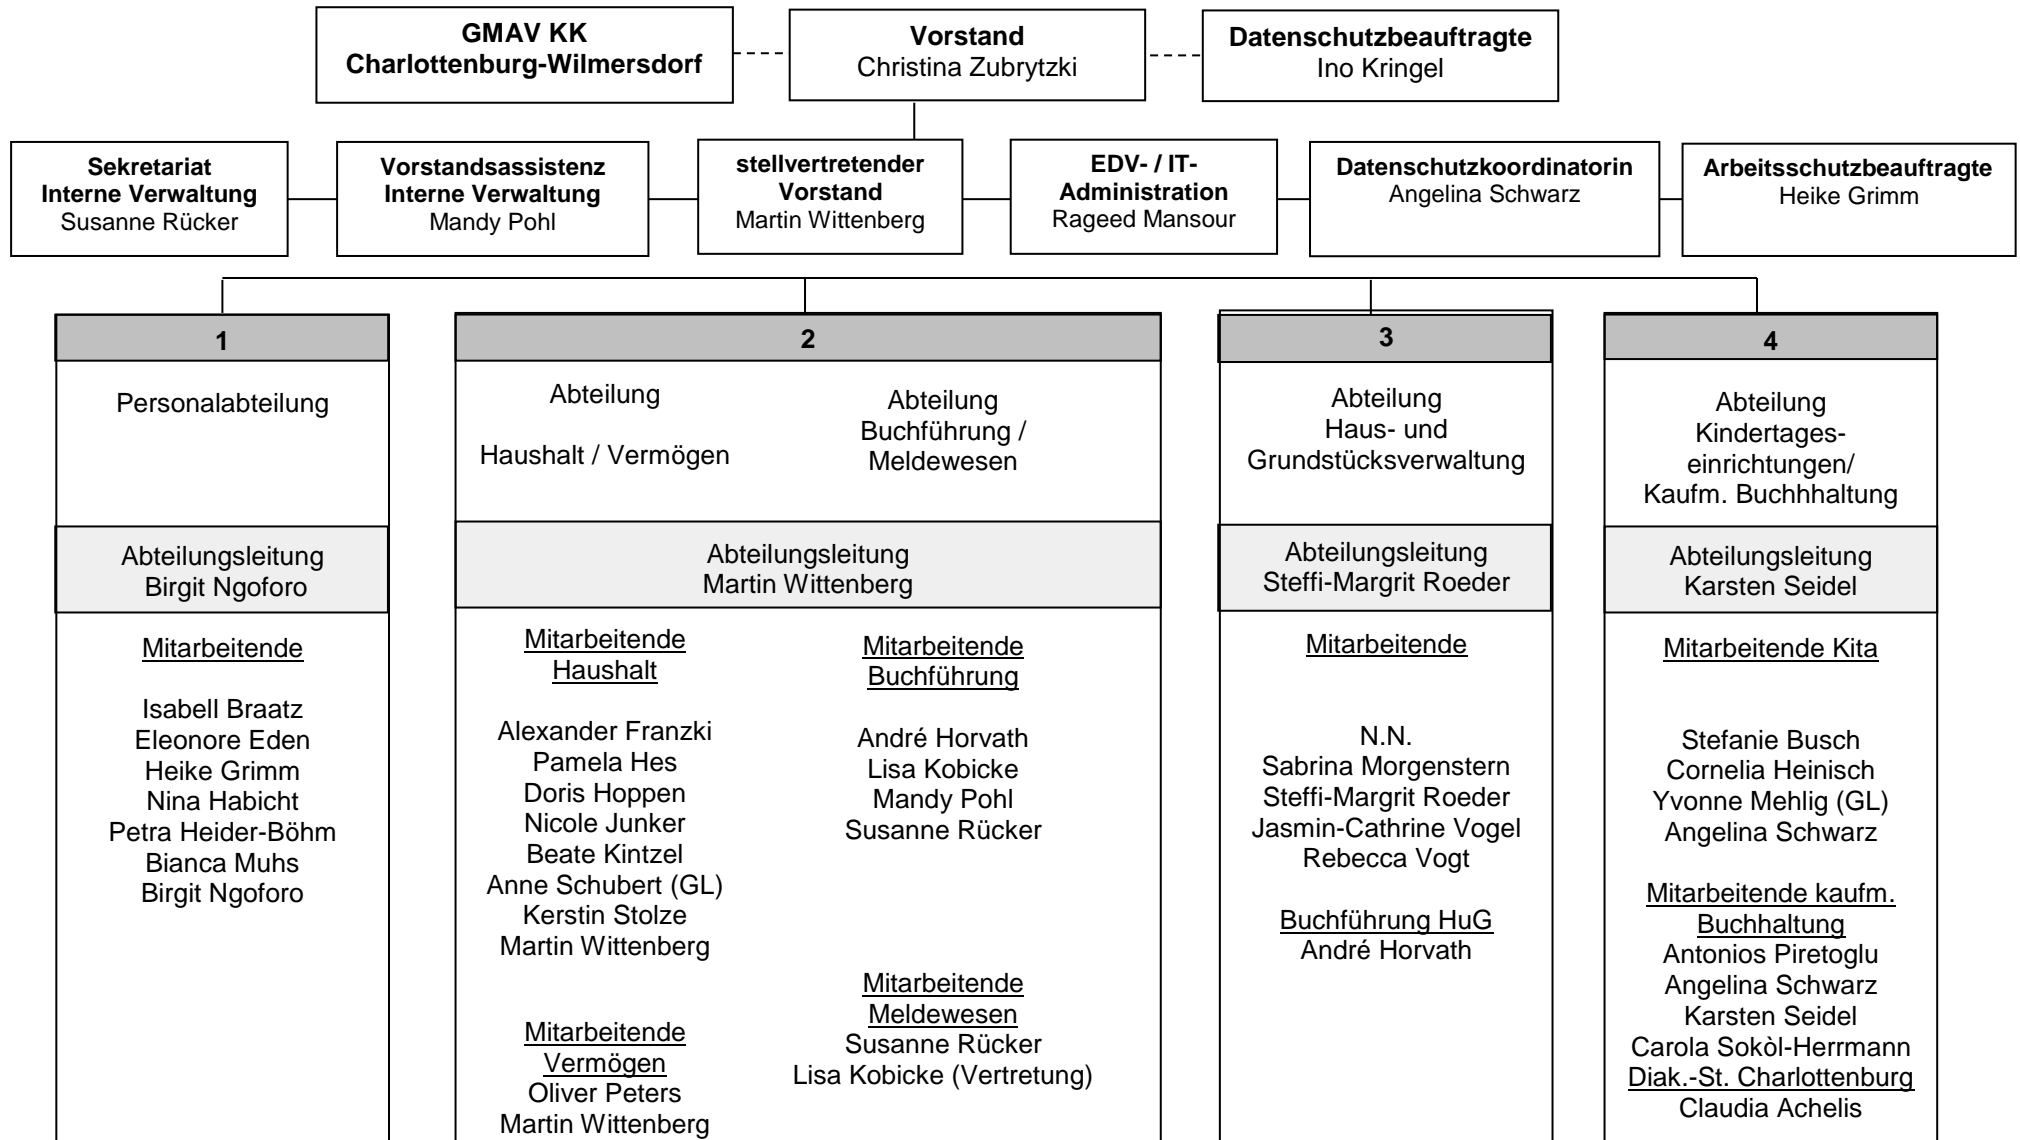

# Ev. KIRCHENKREISVERBAND BERLIN MITTE-WEST

- KIRCHLICHES VERWALTUNGSAMT -

## Geschäftsverteilungsplan

Stand: Juni 2021

Legende: GL = Gruppenleitung