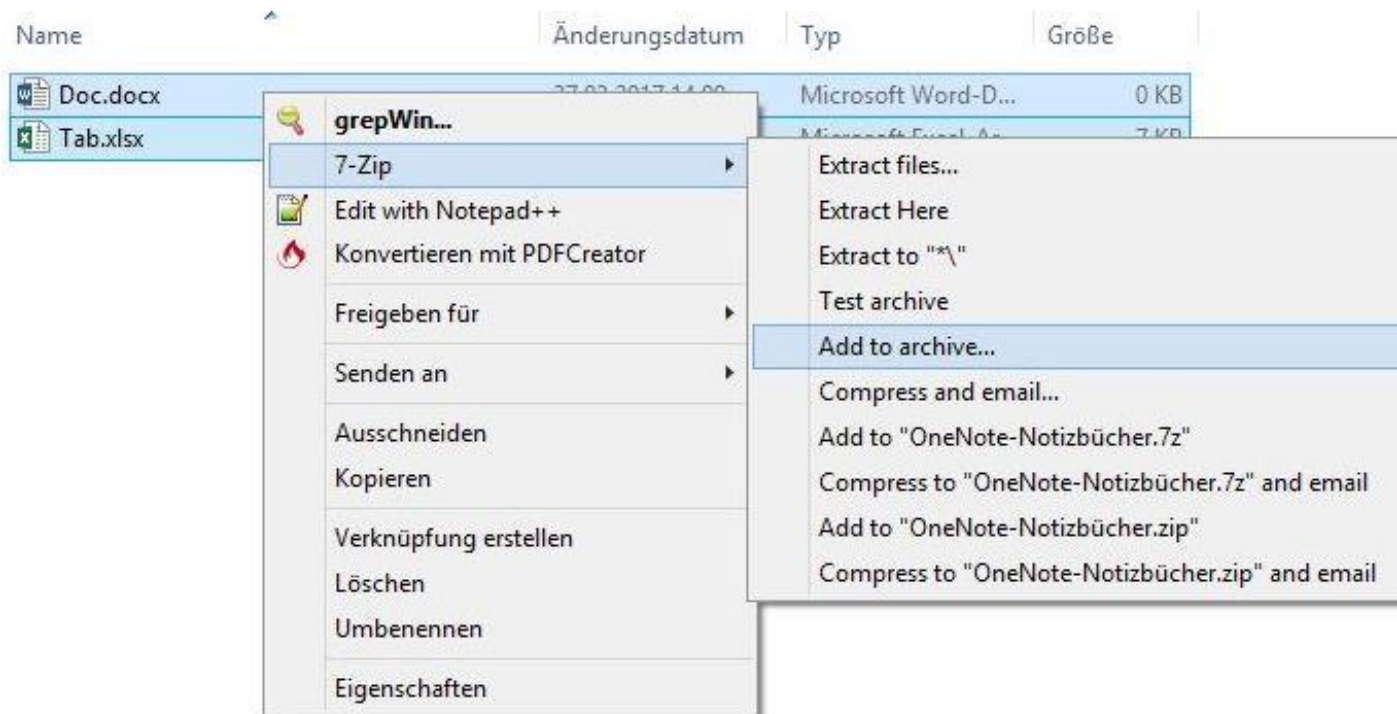

Benutzung von 7-Zip

Packen und Entpacken verschlüsselter ZIP-Archive

Packen:

1. Klicken Sie mit der rechten Maustaste auf eine der markierten Dateien und wählen Sie **7-Zip** und dann **Add to archive...** aus.