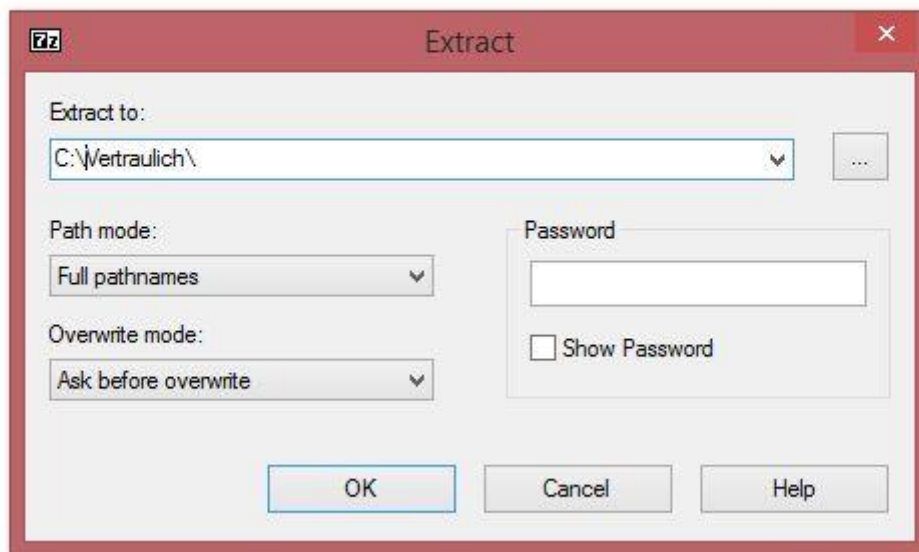

2. Geben Sie (oder übernehmen Sie) das Zielverzeichnis zum Entpacken des Archives unter "Extract to:" ein. Tragen Sie das zum Entschlüsseln der Daten des Archives benötigte Passwort im Passwortfeld ein und klicken Sie auf OK.

Name	Änderungsdatum	Typ	Größe
Vertraulich.7z	27.03.2017 14:13	7Z-Datei	6 KB

Die Daten des Archives befinden sich unverschlüsselt in dem von Ihnen angegebenen Zielverzeichnis.